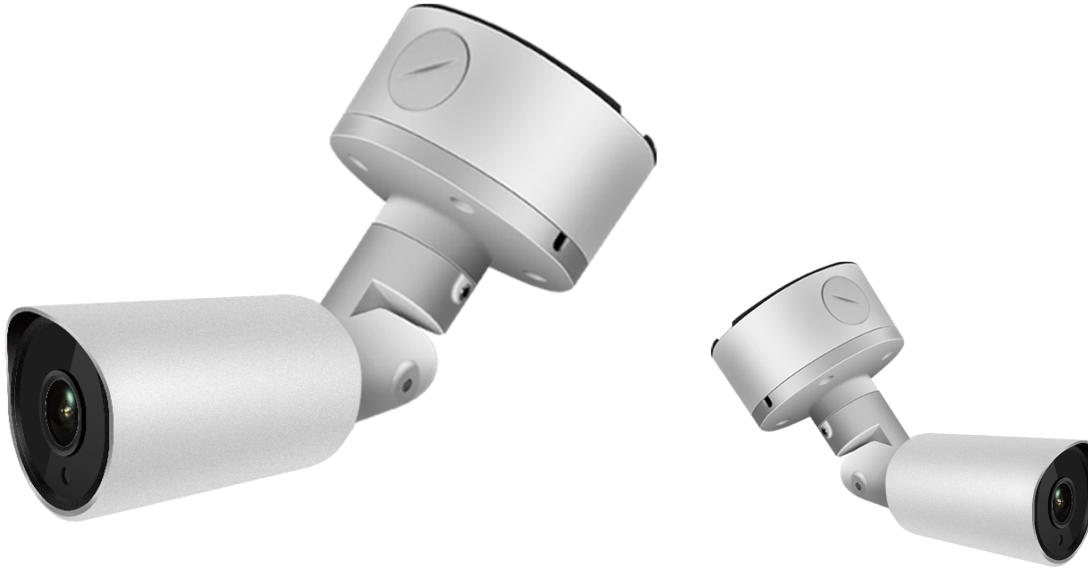

200万模拟高清摄像机

产品特点

- 支持同轴同轴高清输出，画面清晰明亮；
- 支持IR-CUT. 红外灯外部控制；
- 支持OSD线控；
- 支持DWDR；
- 支持自适应降噪，3D-DNR；
- 选配UTC同轴控制；
- 支持防雷设计保护；
- 支持电源反接保护；
- 支持选配 软光敏模式 鱼眼校正 RGB-IR

规格参数

详细规格

Sensor	1/2.9" SmartSens SG2232
DSP	Fuhan FH8536H/36H
系统	PAL/NTSC
有效像素	1920 (H) x1080 (V)
照度	0.1Lux@(F1.2, AGC ON), 0LUX with IR
LED灯数量	18个
红外距离	20m-30m
快门	自动
同步	内同步
帧率	1080P 720P@25fps/1080P 720P@30fps
视频输出	AHD/TVI/CVI/CVBS切换

菜单功能

曝光模式	全局、中心、背光、前光
白平衡	自动跟踪白平衡、手动白平衡
白夜模式	红外、自动、彩色、黑白
视频设置	对比度、锐度、饱和度、数字降噪、视频制式、数字宽动态
语言	中文、简体中文、西班牙、中文繁体、意大利、葡萄牙、日语、波斯语、其他（根据要求定制）

一般规范

电源供电	DC12V/PoE
功率	3W
尺寸	255mm/75mm
防水/防爆	IP67