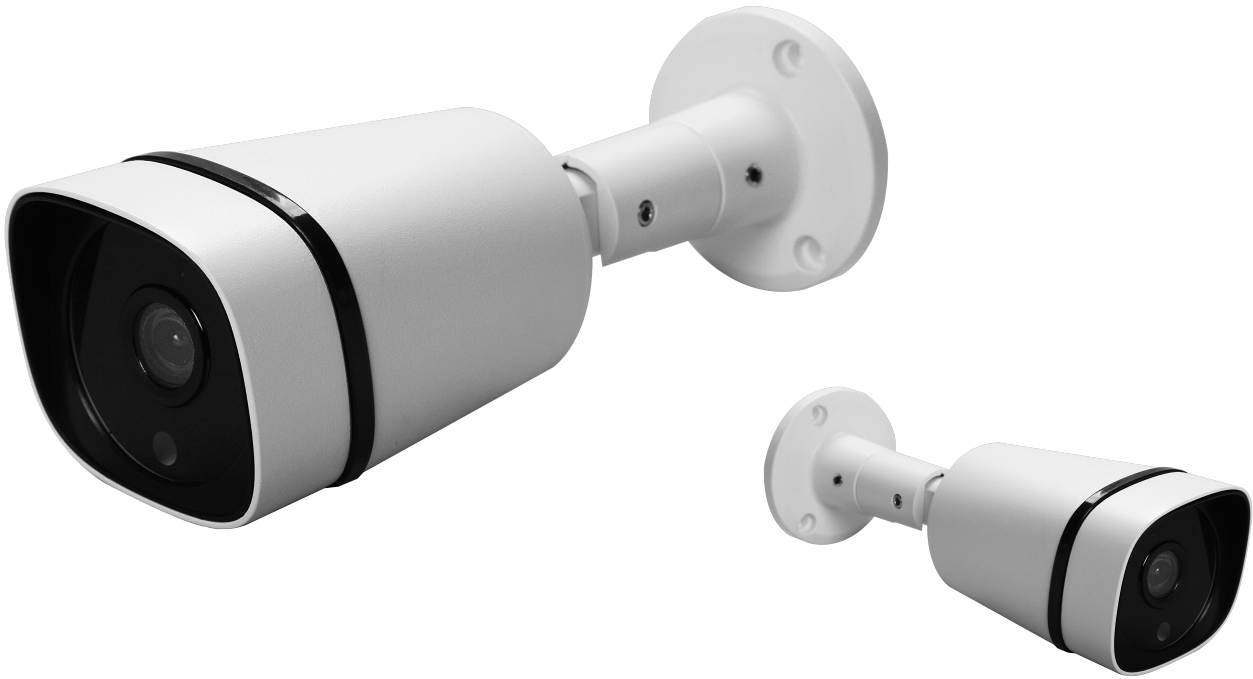

200万模拟高清摄像机

产品特点

- 支持同轴同轴高清输出，画面清晰明亮；
- 支持IR-CUT. 红外灯外部控制；
- 支持OSD线控；
- 支持DWDR；
- 支持自适应降噪，3D-DNR；
- 选配UTC同轴控制；
- 支持防雷设计保护；
- 支持电源反接保护；
- 支持选配 软光敏模式 鱼眼校正 RGB-IR

规格参数

详细规格

Sensor	1/2.9" SmartSens SG2232
DSP	Fuhan FH8536H/36H
系统	PAL/NTSC
有效像素	1920 (H) x1080 (V)
照度	0.1Lux@(F1.2, AGC ON), 0LUX with IR
LED灯数量	18个
红外距离	20m-30m
快门	自动
同步	内同步
帧率	1080P 720P@25fps/1080P 720P@30fps
视频输出	AHD/TVI/CVI/CVBS切换

菜单功能

曝光模式	全局、中心、背光、前光
白平衡	自动跟踪白平衡、手动白平衡
白夜模式	红外、自动、彩色、黑白
视频设置	对比度、锐度、饱和度、数字降噪、视频制式、数字宽动态
语言	中文、简体中文、西班牙、中文繁体、意大利、葡萄牙、日语、波斯语、其他（根据要求定制）

一般规范

电源供电	DC12V/PoE
功率	3W
尺寸	193mm/65mm/65mm
防水/防爆	IP67