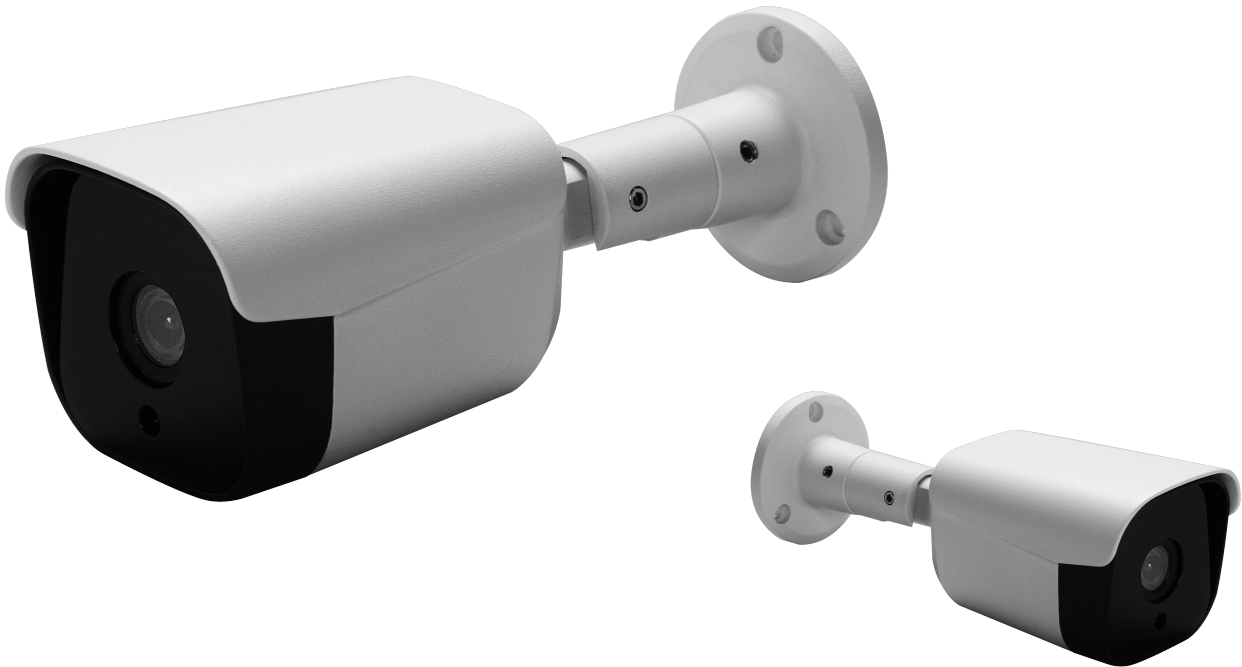

200万模拟高清摄像机

产品特点

- 支持同轴同轴高清输出，画面清晰明亮；
- 支持IR-CUT. 红外灯外部控制；
- 支持OSD线控；
- 支持DWDR；
- 支持自适应降噪，3D-DNR；
- 选配UTC同轴控制；
- 支持防雷设计保护；
- 支持电源反接保护；
- 支持选配 软光敏模式 鱼眼校正 RGB-IR

规格参数

详细规格

Sensor	1/2.9" SmartSens SG2232
DSP	Fuhan FH8536H/36H
系统	PAL/NTSC
有效像素	1920 (H) x1080 (V)
照度	0.1Lux@(F1.2, AGC ON), 0LUX with IR
LED灯数量	18个
红外距离	20m-30m
快门	自动
同步	内同步
帧率	1080P 720P@25fps/1080P 720P@30fps
视频输出	AHD/TVI/CVI/CVBS切换

菜单功能

曝光模式	全局、中心、背光、前光
白平衡	自动跟踪白平衡、手动白平衡
白夜模式	红外、自动、彩色、黑白
视频设置	对比度、锐度、饱和度、数字降噪、视频制式、数字宽动态
语言	中文、简体中文、西班牙、中文繁体、意大利、葡萄牙、日语、波斯语、其他（根据要求定制）

一般规范

电源供电	DC12V/PoE
功率	3W
尺寸	193mm/68mm/68mm
防水/防爆	IP67