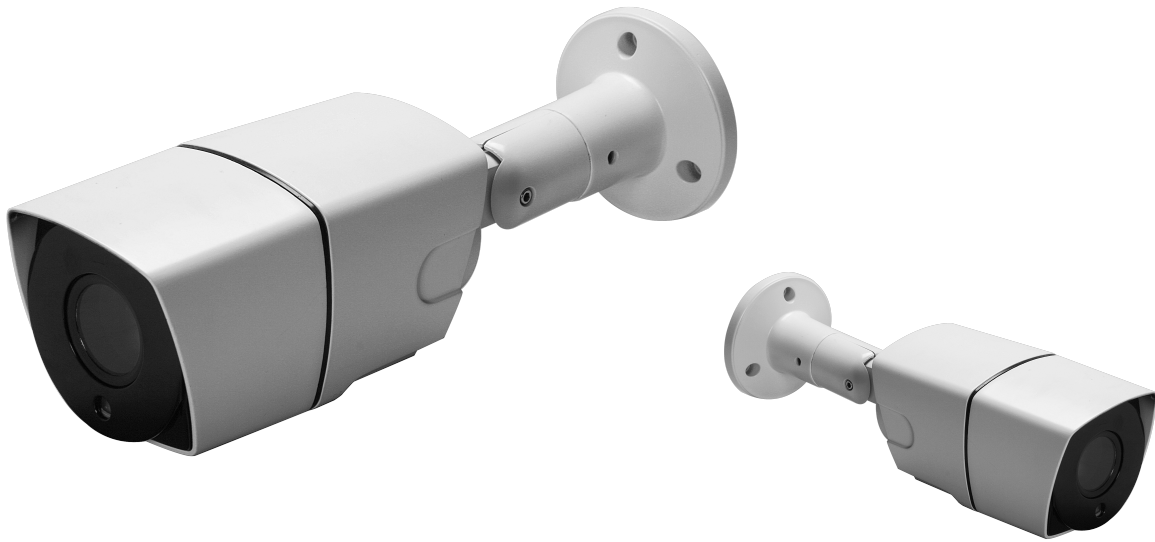

200万模拟高清摄像机

产品特点

- 支持同轴同轴高清输出，画面清晰明亮；
- 支持IR-CUT. 红外灯外部控制；
- 支持OSD线控；
- 支持DWDR；
- 支持自适应降噪，3D-DNR；
- 选配UTC同轴控制；
- 支持防雷设计保护；
- 支持电源反接保护；
- 支持选配 软光敏模式 鱼眼校正 RGB-IR

规格参数

详细规格

Sensor	1/2.9" SmartSens SG2232
DSP	Fuhan FH8536H/36H
系统	PAL/NTSC
有效像素	1920 (H) x1080 (V)
照度	0.1Lux@(F1.2, AGC ON), 0LUX with IR
LED灯数量	18个
红外距离	20m-30m
快门	自动
同步	内同步
帧率	1080P 720P@25fps/1080P 720P@30fps
视频输出	AHD/TVI/CVI/CVBS切换

菜单功能

曝光模式	全局、中心、背光、前光
白平衡	自动跟踪白平衡、手动白平衡
白夜模式	红外、自动、彩色、黑白
视频设置	对比度、锐度、饱和度、数字降噪、视频制式、数字宽动态
语言	中文、简体中文、西班牙、中文繁体、意大利、葡萄牙、日语、波斯语、其他（根据要求定制）

一般规范

电源供电	DC12V/PoE
功率	3W
尺寸	193mm/65mm/65mm
防水/防爆	IP67